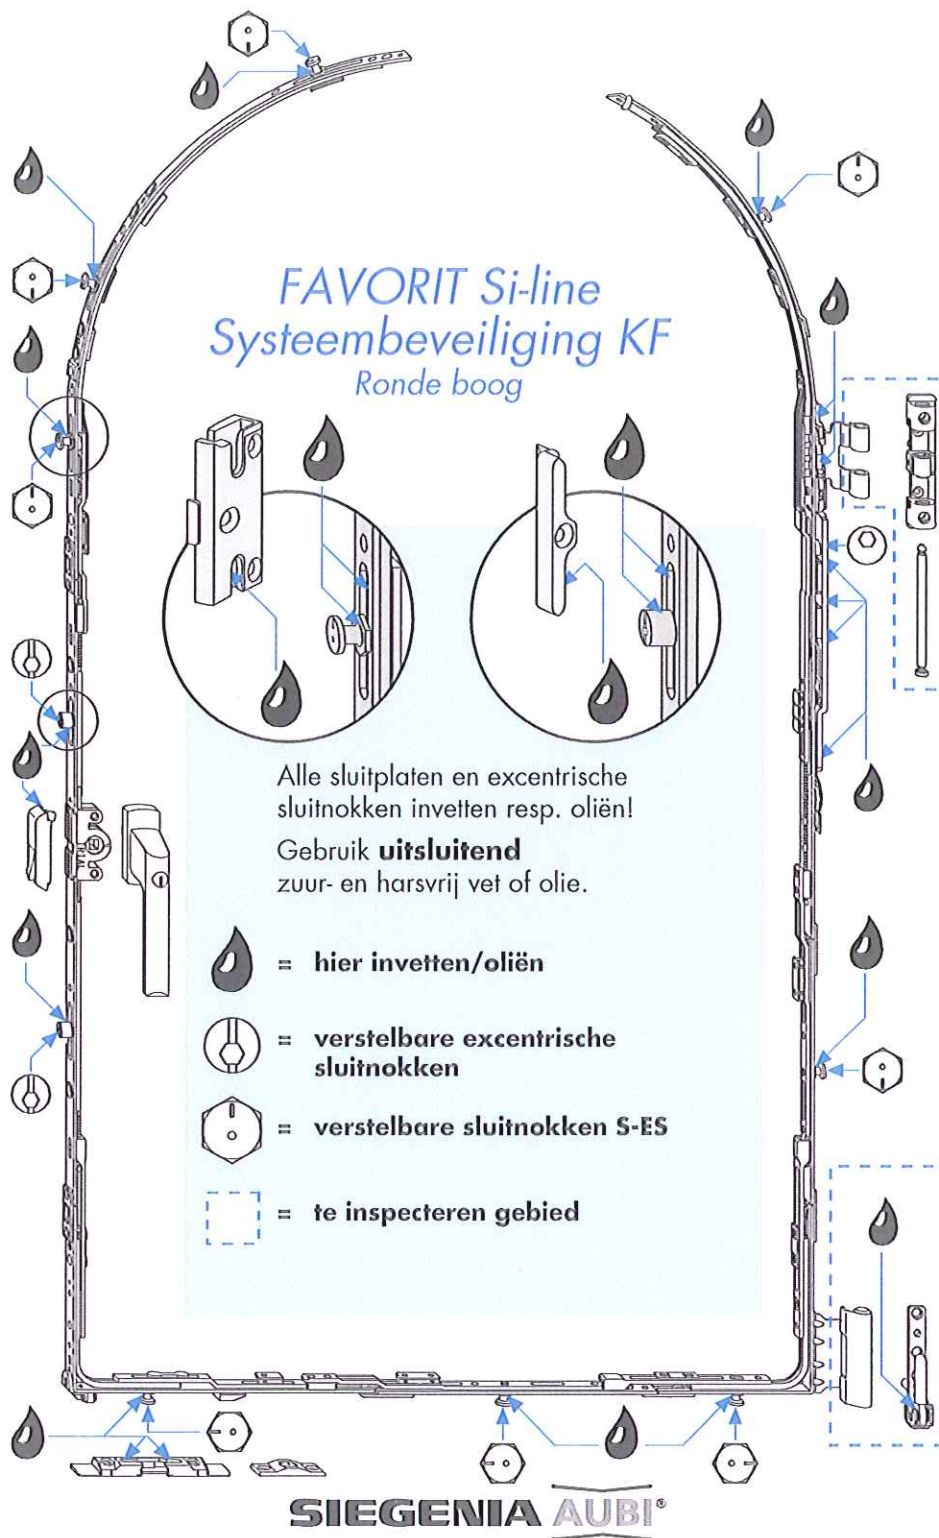

Bijlage B

Onderhoudsinstructie

FAVORIT Si-line
 Systembeveiliging KF
 Afgeschuind raam

Alle sluitplaten en excentrische
 sluitnokken invetten resp. oliën!
 Gebruik **uitsluitend**
 zuur- en harsvrij vet of olie.

-  = hier invetten/oliën
-  = verstelbare excentrische
sluitnokken
-  = verstelbare sluitnokken S-ES
-  = te inspecteren gebied