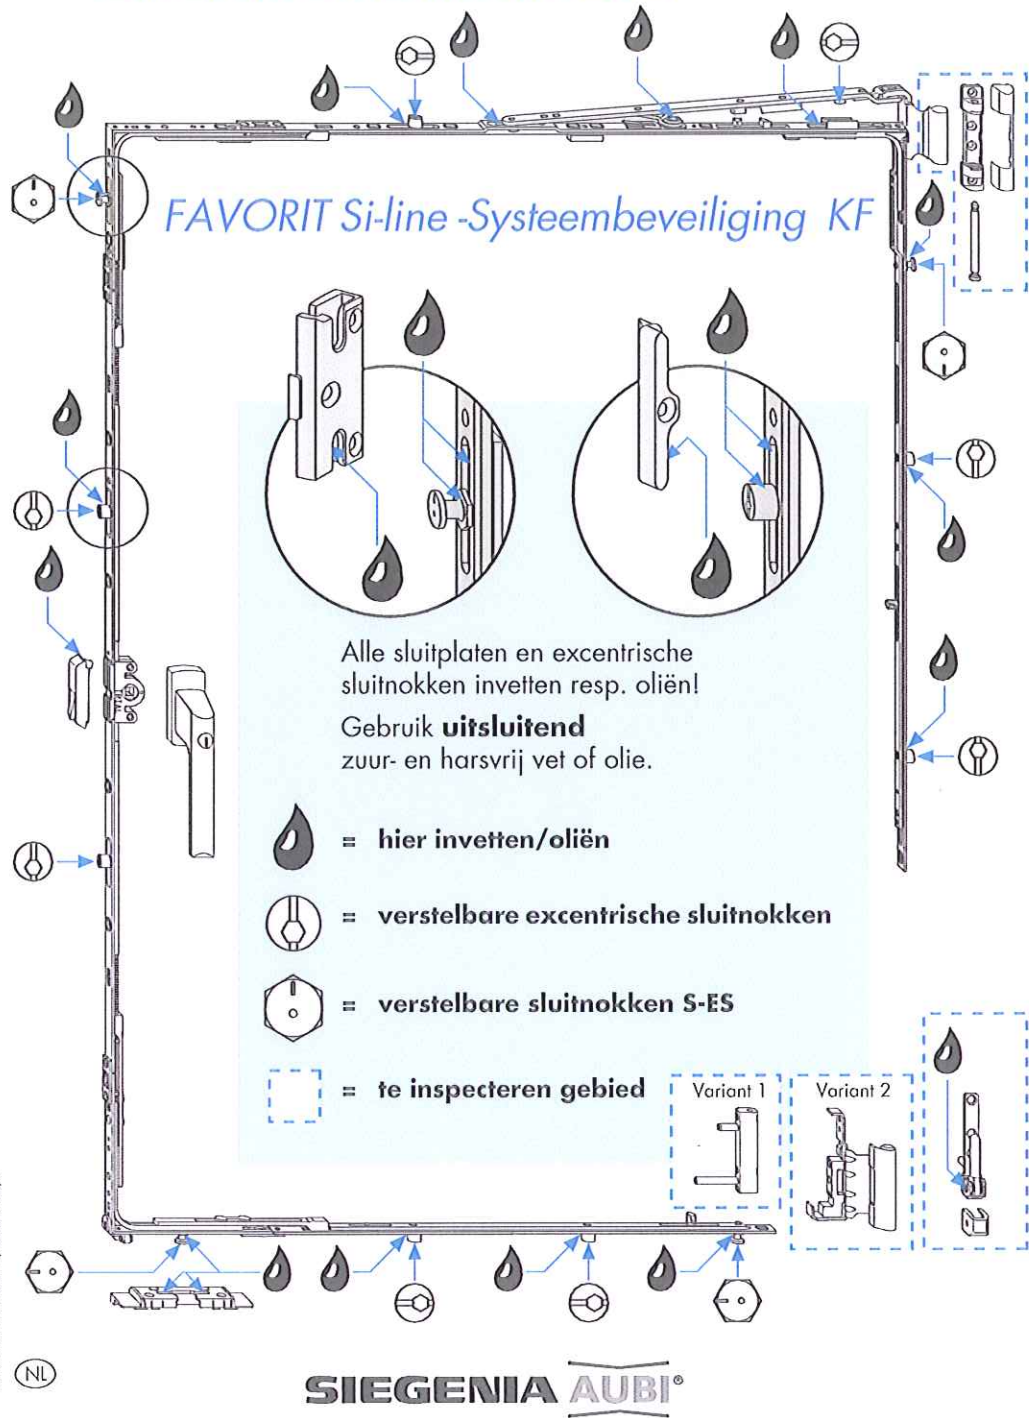

Bijlage B

Onderhoudsinstructie

FAVORIT Si-line
 Systembeveiliging KF
 Afgeschuind raam

Alle sluitplaten en excentrische
 sluitnokken invetten resp. oliën!
 Gebruik **uitsluitend**
 zuur- en harsvrij vet of olie.

-  = hier invetten/oliën
-  = verstelbare excentrische
sluitnokken
-  = verstelbare sluitnokken S-ES
-  = te inspecteren gebied