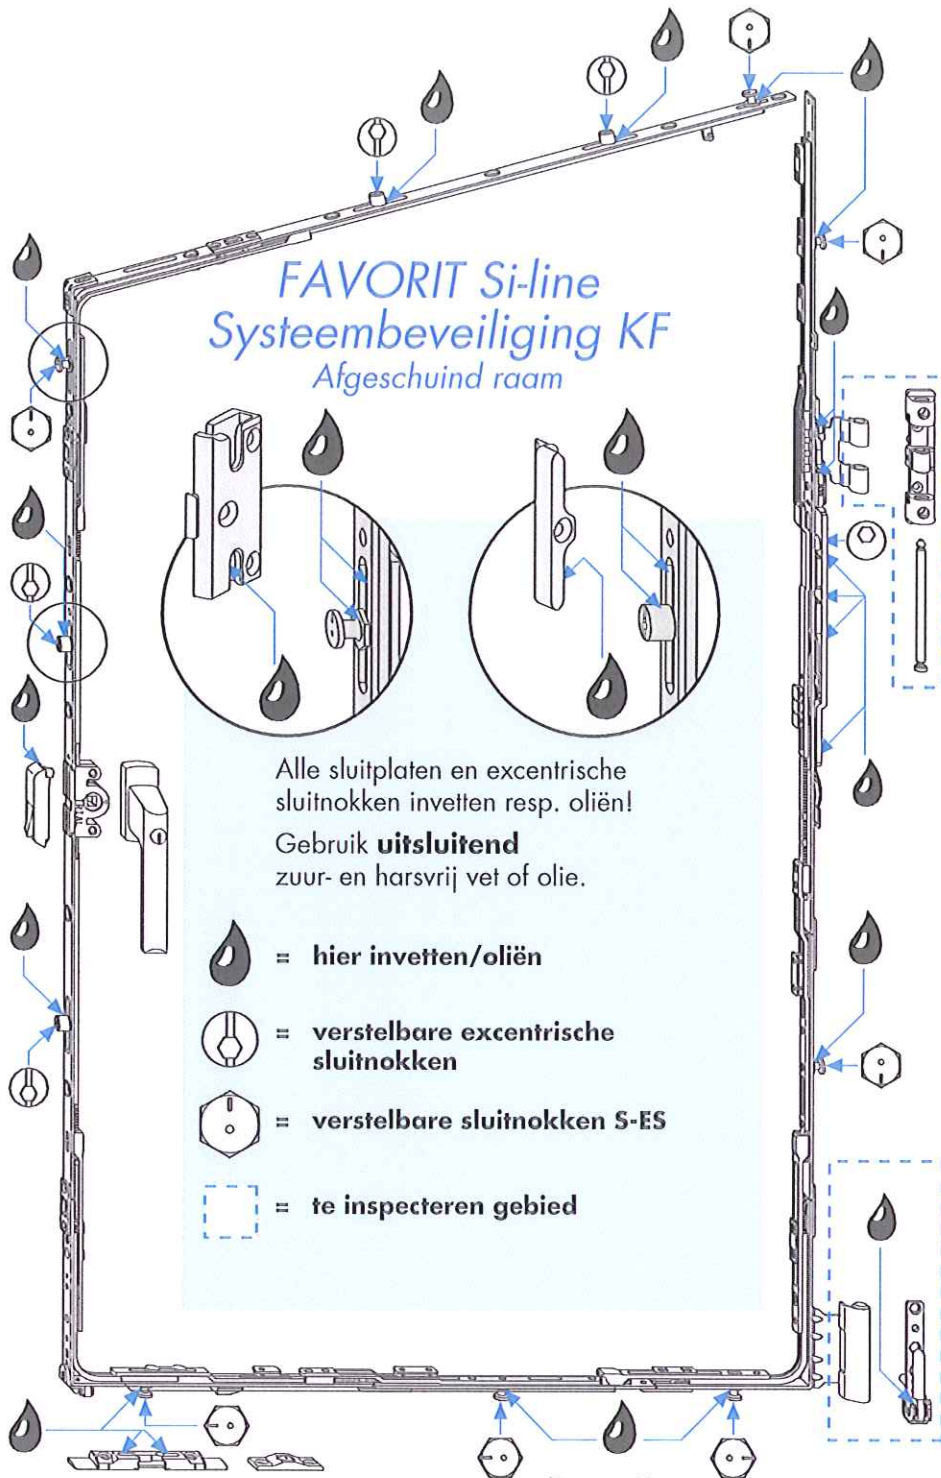

Bijlage B

Onderhoudsinstructie

FAVORIT Si-line
 Systembeveiliging KF
 Afgeschuind raam

Alle sluitplaten en excentrische
 sluitnokken invetten resp. oliën!
 Gebruik **uitsluitend**
 zuur- en harsvrij vet of olie.

-  = hier invetten/oliën
-  = verstelbare excentrische
sluitnokken
-  = verstelbare sluitnokken S-ES
-  = te inspecteren gebied